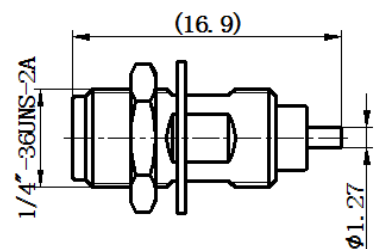

## RF Coaxial Connector

产品型号	适配电缆
Product No.	Matched cable
SMAF-E (开关)	-

017-37

产品型号	适配电缆
Product No.	Matched cable
SMAF-E	-

017-38

产品型号	适配电缆
Product No.	Matched cable
SMAF-F	-

017-39

产品型号	适配电缆
Product No.	Matched cable
SMAF-F-D	-