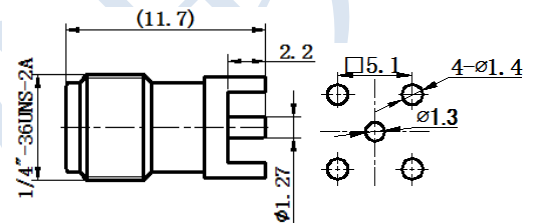

## RF Coaxial Connector

产品型号	适配电缆
Product No.	Matched cable
SMAF-E (开关)	-

017-37

产品型号	适配电缆
Product No.	Matched cable
SMAF-E	-

017-38

产品型号	适配电缆
Product No.	Matched cable
SMAF-F	-

017-39

产品型号	适配电缆
Product No.	Matched cable
SMAF-F-D	-