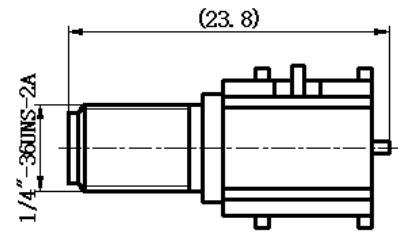

射频同轴连接器

RF Coaxial Connector

产品型号	适配电缆
Product No.	Matched cable
SMAF-E (开关)	-

017-37