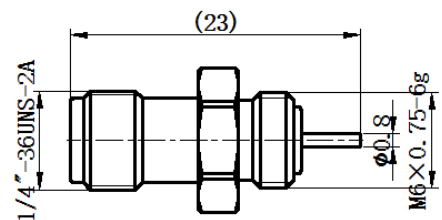

产品型号	适配电缆
Product No.	Matched cable
SMAF-F-D	-

017-40